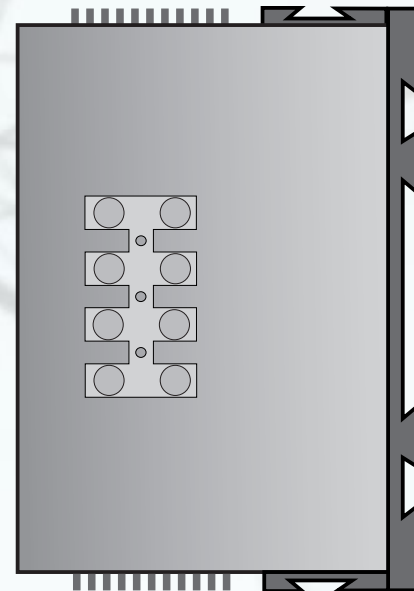

Energy Saver s.a.

Diagrama mecánico

Visión frontal

100 mm

Visión Lateral

72 mm

72 mm

Anclaje Riel Din

Anclaje Lateral

Dimensiones expresadas en milímetros

Visión Superior

Energy Saver S.A.

Pte Derqui 4985, Munro (B1605BGE), Buenos Aires, Argentina Tel: (54-11) 4756-3209 // 4116-4556/37

<http://www.energysaver.com.ar>