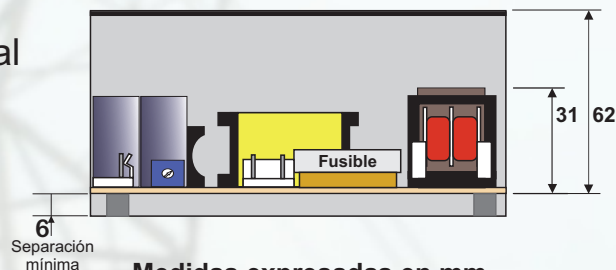

Visión frontal