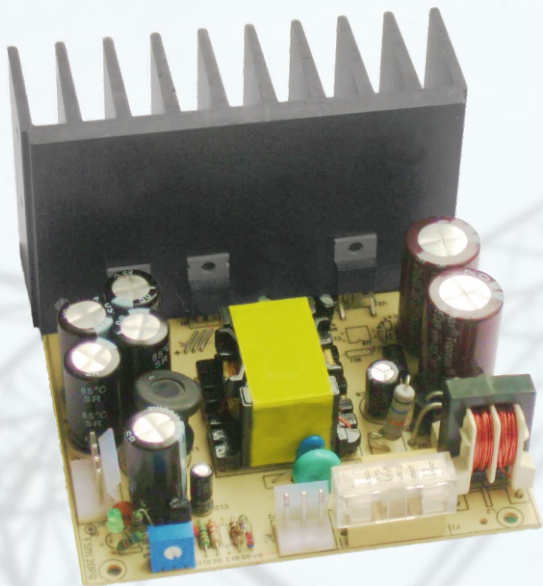

Energy Saver s.a.

FUENTE SWITCHING 150W OPEN FRAME INDUSTRIAL

Aplicaciones

Dispositivos Portátiles Equipamiento Industrial
Iluminación a LEDs Registradores de Datos

Características Mecánicas

Largo: 124 mm Ancho: 104 mm
Alto: 62 mm Peso: 0,5 Kg

Especificaciones de Salida

| Modelo | Tensión de Salida | Carga Max. | Ripple | Regulación | | Eficiencia |
|-------------|-------------------|------------|--------|------------|-------|------------|
| | | | | Línea | Carga | |
| FSM150H 24X | 24V | 5,8A | <200mV | <0,5% | <1% | ES Level |
| FSM150H 36X | 36V | 4,1A | <200mV | <0,5% | <1% | ES Level |
| FSM150H 48X | 48V | 3,1A | <200mV | <0,5% | <1% | ES Level |

Especificaciones Detalladas

Entrada

Rango de Tensión 180Vca - 250Vca
 Frecuencia 47Hz - 63Hz
 Corriente de Pérdida Menor a 1mA
 Corriente de Entrada 1,5 A
 Factor de Potencia 0,43 C
 Protecciones Filtros Emi
 Fusible interno de 2A
 Límite de corriente de arranque