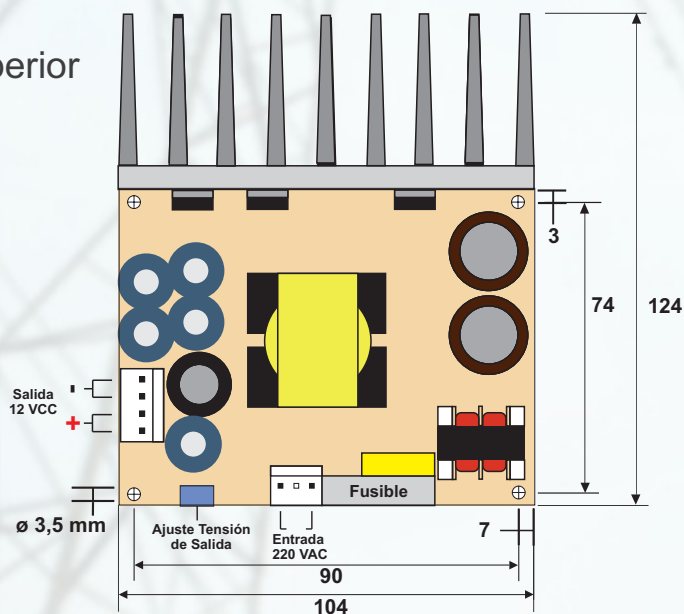

Energy Saver s.a.

FUENTE SWITCHING 150W OPEN FRAME INDUSTRIAL

Aplicaciones

Dispositivos Portátiles Equipamiento Industrial
Iluminación a LEDs Registradores de Datos

Características Mecánicas

Largo: 124 mm Ancho: 104 mm
Alto: 62 mm Peso: 0,5 Kg

Cargador de baterías

La fuente conmutada FSO150H X cuenta con la posibilidad de incluir a solicitud del cliente un circuito para carga de baterías. Este circuito controla la carga de modo tal de proteger y prolongar la vida útil de las baterías, manteniendo una tensión de flote.

Diagrama mecánico

Visión superior

Visión frontal

Energy Saver S.A.

Pte Derqui 4985, Munro (B1605BGE), Buenos Aires, Argentina Tel: (54-11) 4756-3209 // 4116-4556/37

<http://www.energysaver.com.ar>

ventas@energysaver.com.ar